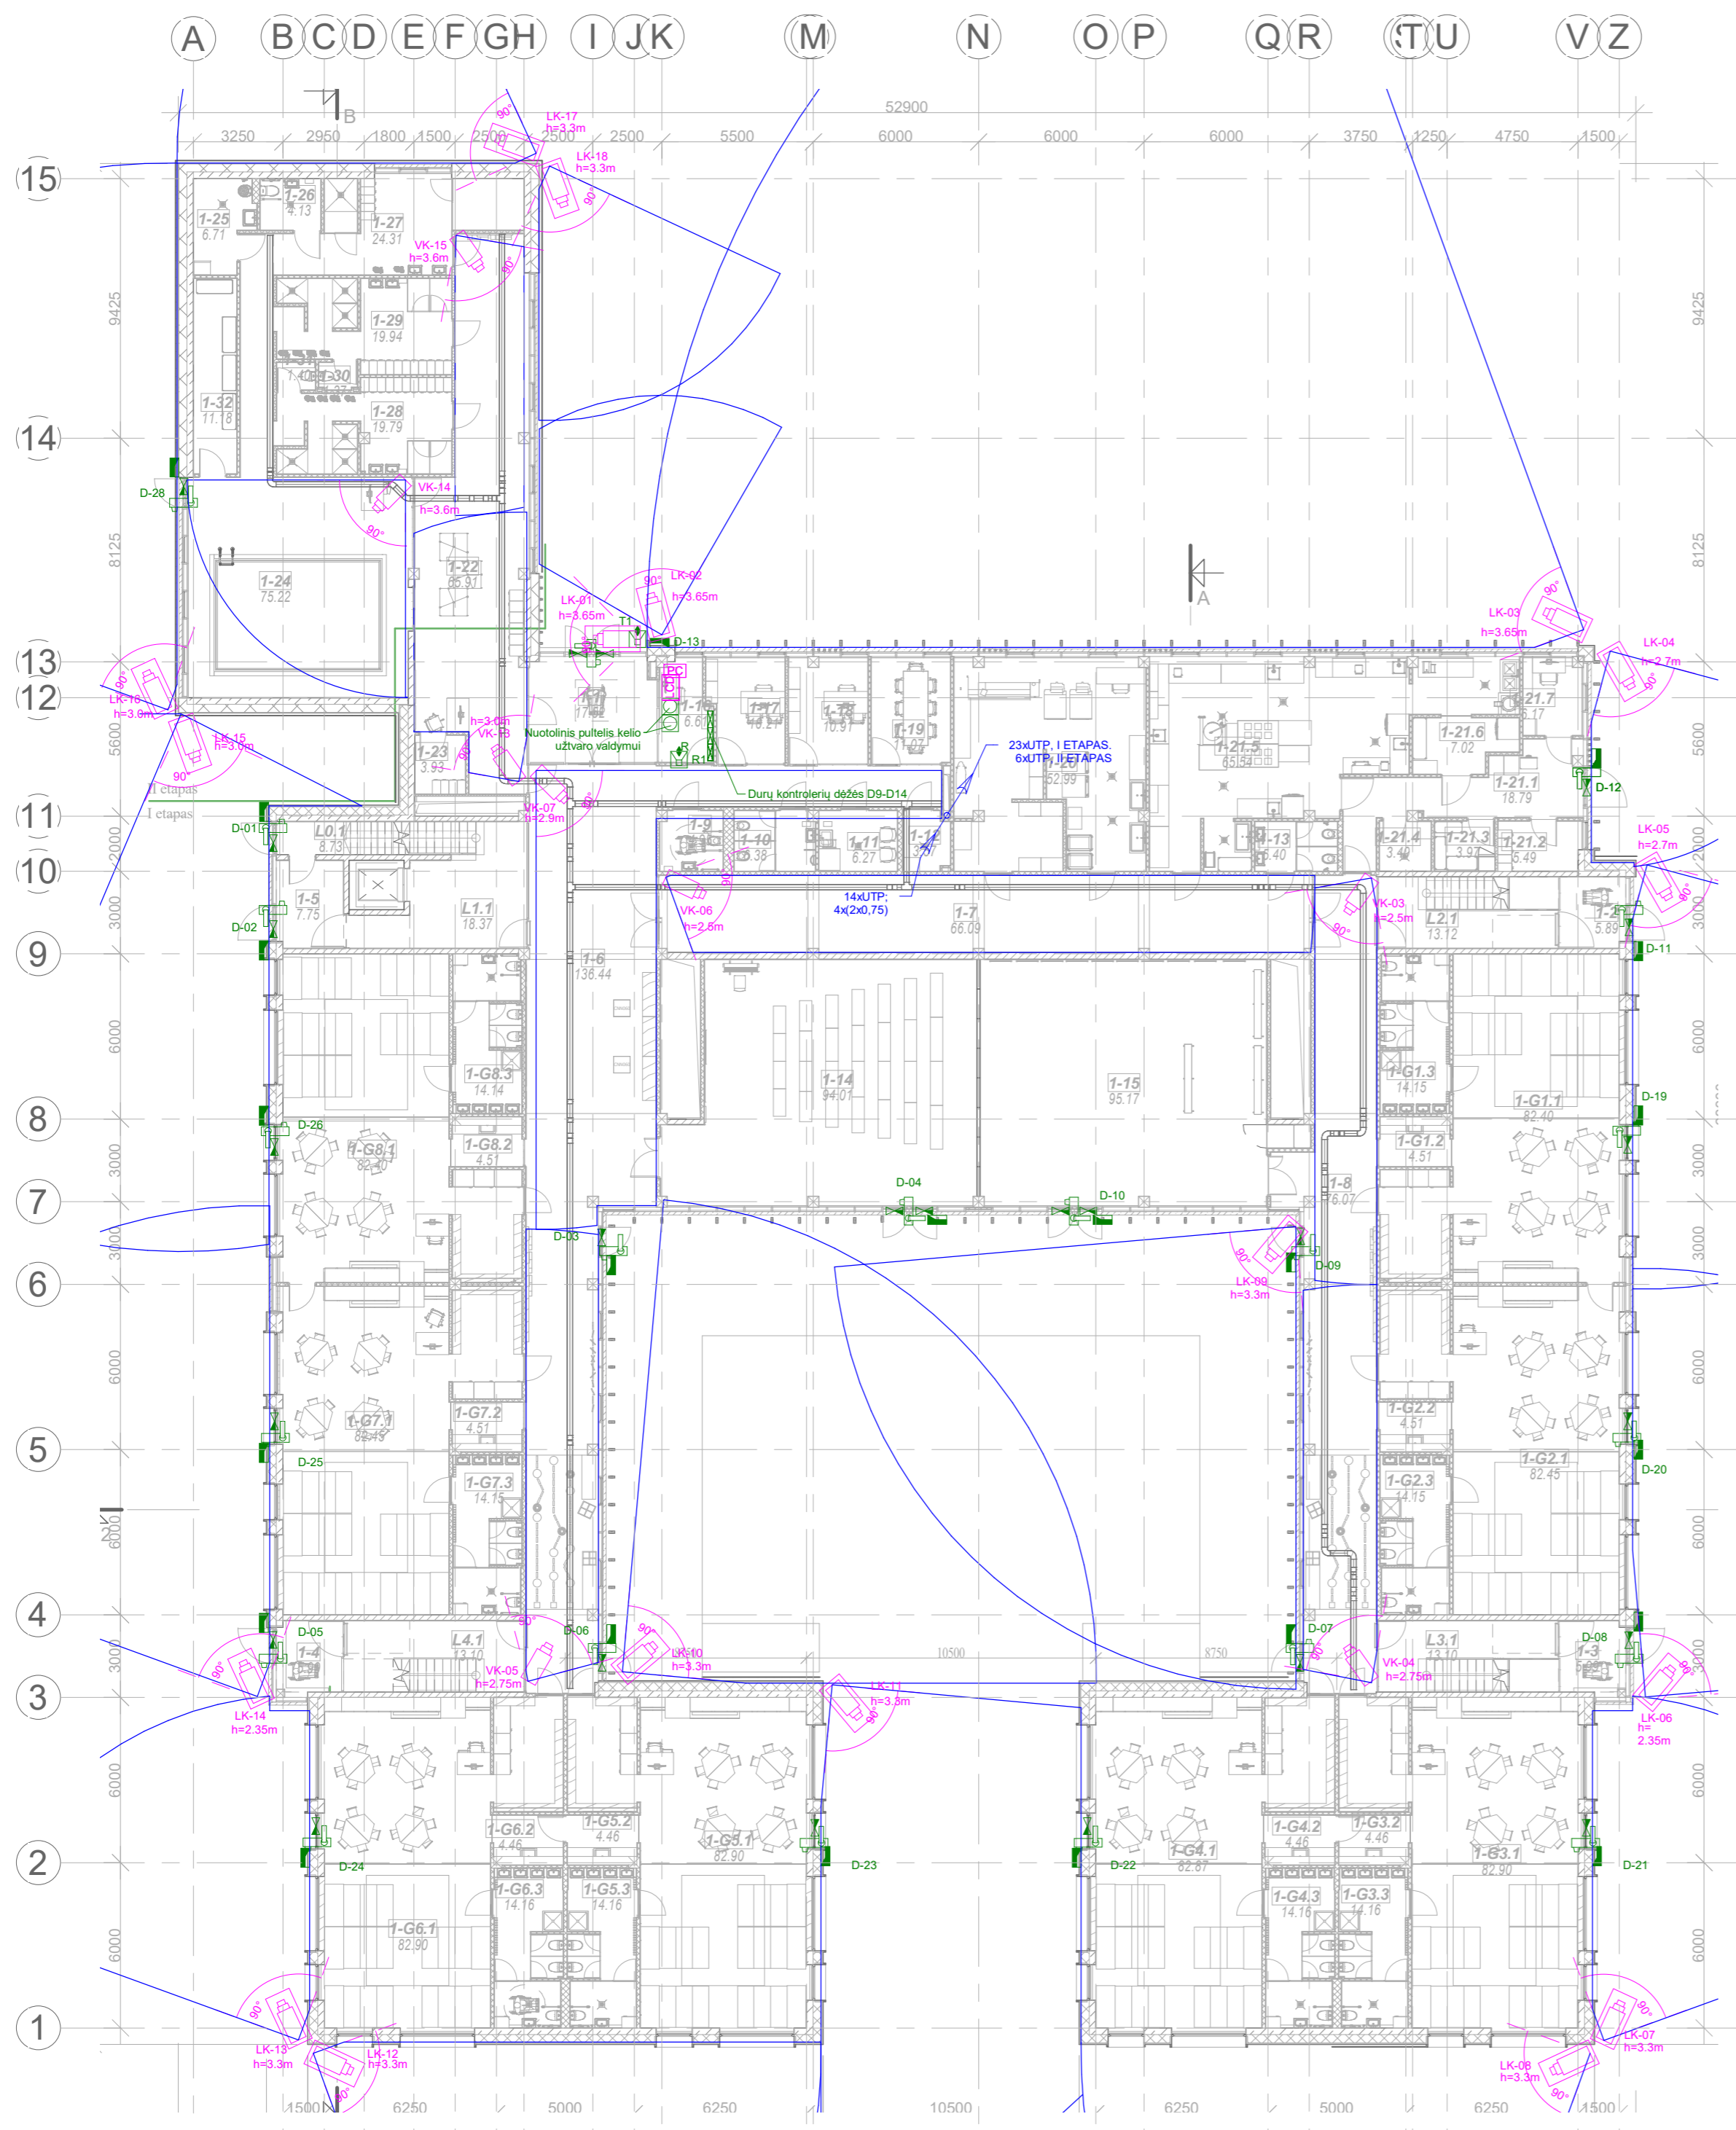

STATYBOS ETAPAI