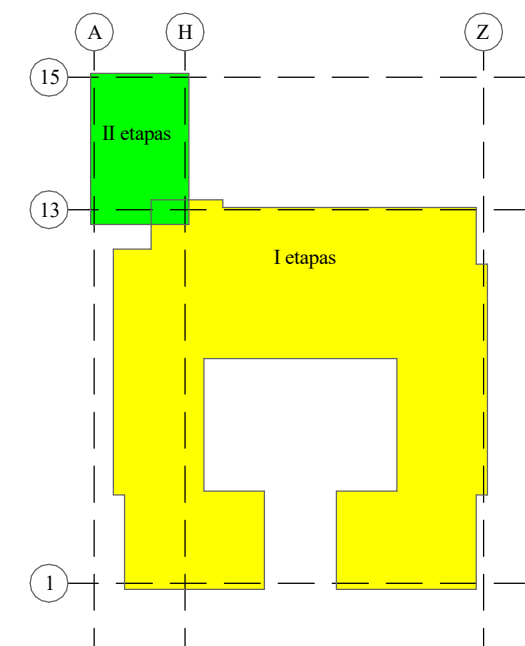

STATYBOS ETAPAI