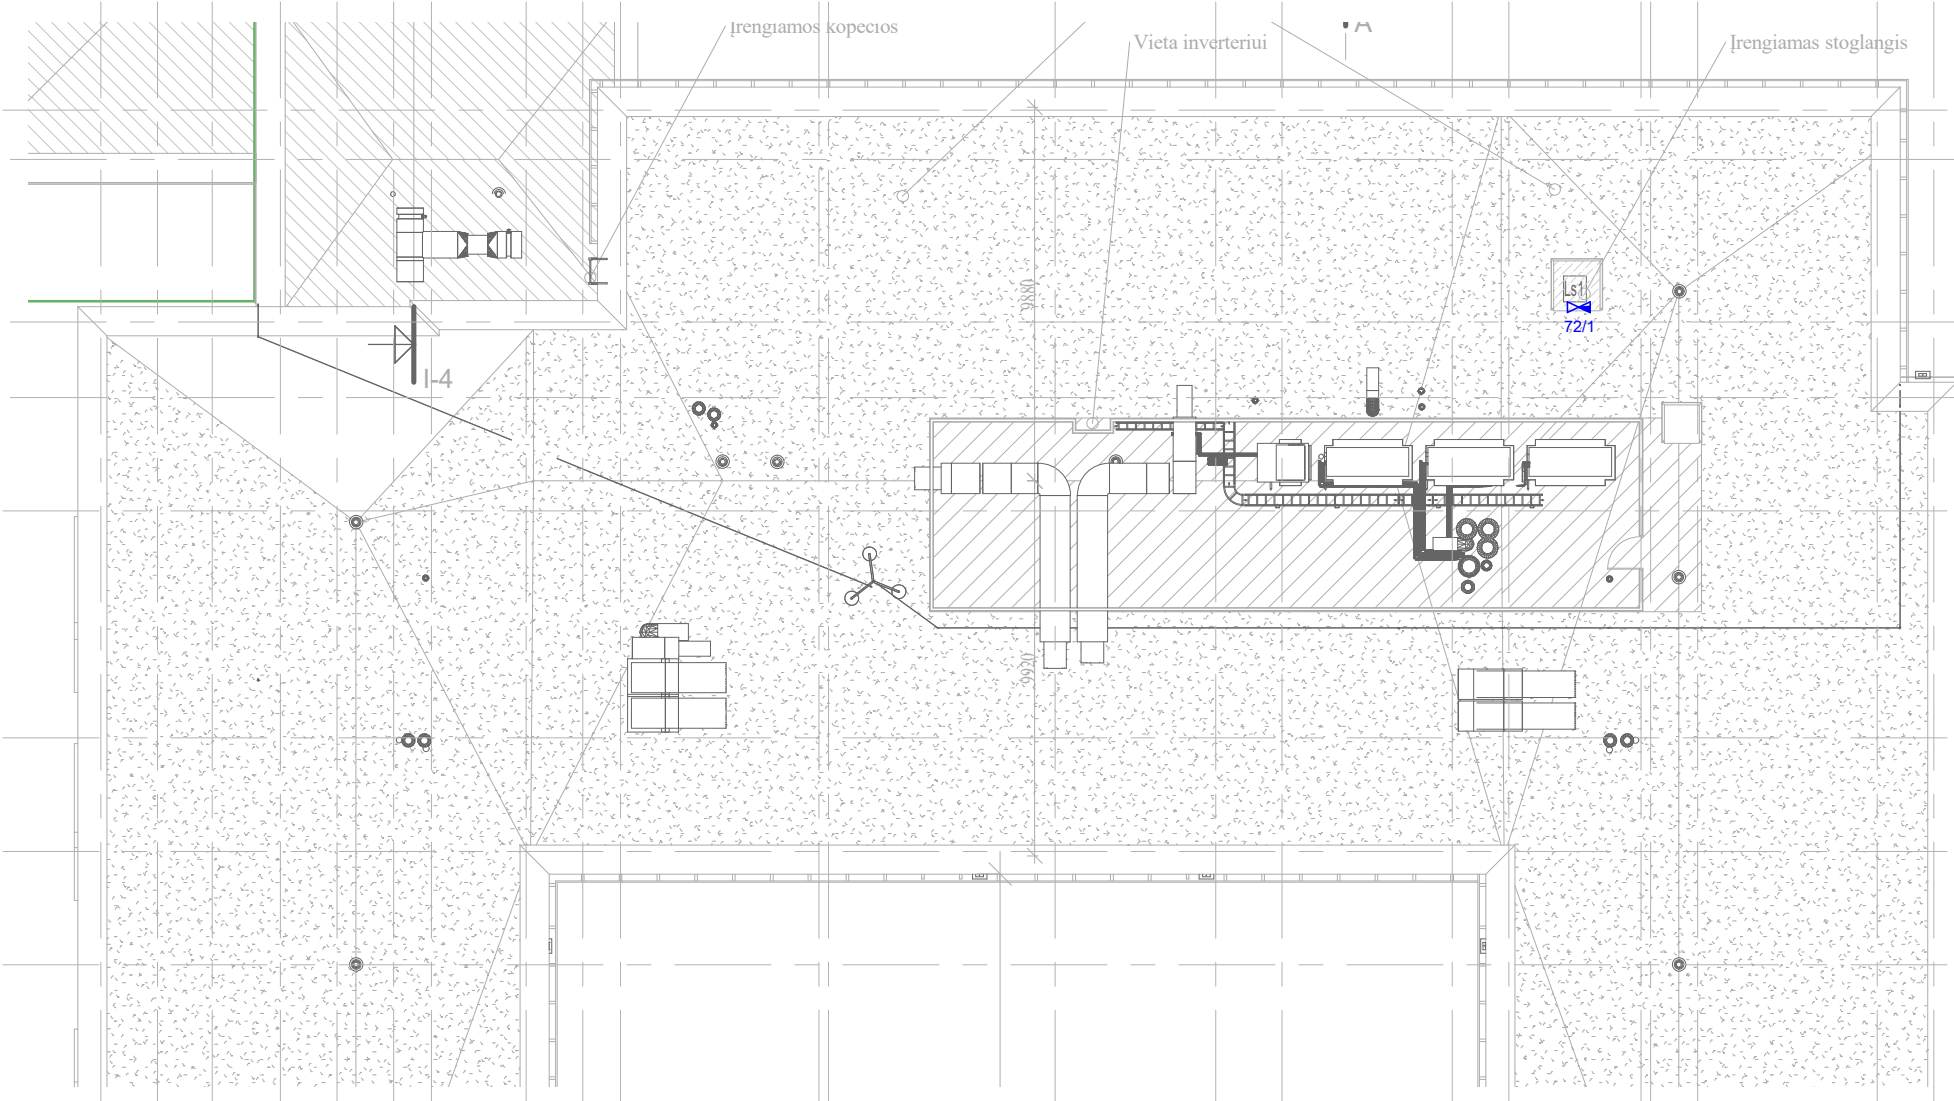

B C D E F G H I J K (M) N O P Q R (T) U V Z

(13)
(12)
(11)
(10)
9
8
7
6