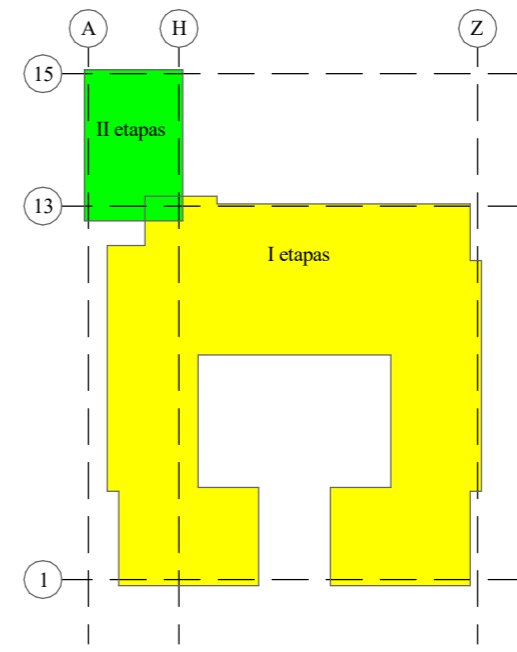

STATYBOS ETAPAI

2 Aukšto patalpų žiniaraštis. II etapas		
Nr.	Pavadinimas	Plotas
2-1	Koridorius	89.22
2-2	Koridorius	42.69
2-3	Koridorius	96.38
2-4	San. mazgas	5.04
2-5	San. mazgas	6.82
2-6	Ventkamera	16.25
2-7	Sandėlis	8.13
2-8	Ventkamera	19.12
2-9	San. mazgas	8.36
2-10	Sandėlis	3.39
2-11	Sandėlis	9.58
		304.98
2-12	Metodinis kabinetas	30.95
2-13	Direktoriaus kabinetas	17.44
2-14	Sekretoriaus kabinetas	14.17
2-15	Direktoriaus pavaduotojas ugdymui	14.95
2-16	Psichologo kabinetas	17.73
2-17	Papildomo ugdymo kabinetas	26.48
2-18	Logopedo kabinetas	13.79
2-19	Logopedo kabinetas	12.89
2-20	Papildomo ugdymo kabinetas	20.99
2-21	Logopedo kabinetas	13.79
2-22	Papildomo ugdymo kabinetas	17.81
		201.00
2-G9.1	Grupė	82.51
2-G9.2	Virtuvėlė	4.40
2-G9.3	San. mazgas	14.25
		101.16
2-G10.1	Grupė	82.51
2-G10.2	Virtuvėlė	4.40
2-G10.3	San. mazgas	14.25
		101.16
2-G11.1	Grupė	82.97
2-G11.2	Virtuvėlė	4.41
2-G11.3	San. mazgas	14.18
		101.55
2-G12.1	Grupė	82.97
2-G12.2	Virtuvėlė	4.41
2-G12.3	San. mazgas	14.18
		101.55
2-G13.1	Grupė	82.97
2-G13.2	Virtuvėlė	4.41
2-G13.3	San. mazgas	14.18
		101.55
2-G14.1	Grupė	82.97
2-G14.2	Virtuvėlė	4.41
2-G14.3	San. mazgas	14.18
		101.55
2-G15.1	Grupė	82.51
2-G15.2	Virtuvėlė	4.40
2-G15.3	San. mazgas	14.25
		101.16
2-G16.1	Grupė	82.51
2-G16.2	Virtuvėlė	4.40
2-G16.3	San. mazgas	14.23
		101.14
L1.2	Laiptinė	36.01
L2.2	Laiptinė	22.99
L3.2	Laiptinė	23.11
L4.2	Laiptinė	23.11
		105.22
Viso		1422.02

SUTARTINIAI ŽYMĖJIMAI	
	Durų kontroleris
	Kortelių skaitytuvas
	Elektromechaninė sklendė
	Magnetinis kontaktas
	Telefonspynė
	Telefonspynės ragelis
	Nuotolinis pultelis
	Vidaus vaizdo kamera
	Lauko vaizdo kamera

Pastaba:
Kortelių skaitytuvai montuojami 1.4 m aukštyje