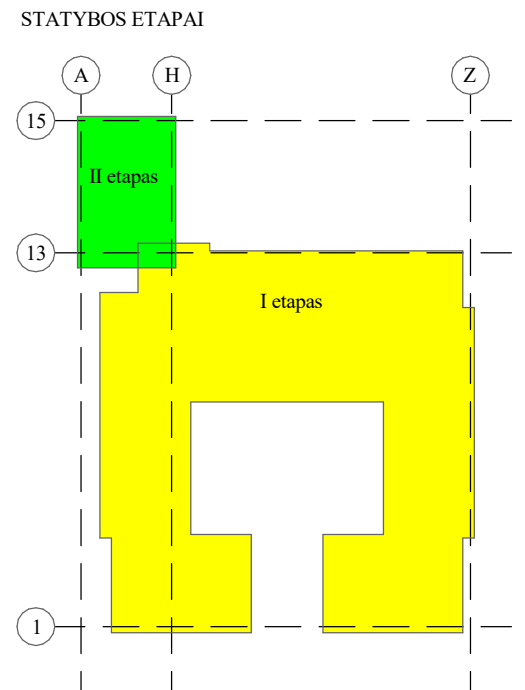

-1 Aukšto patalpų žiniaraštis		
Nr.	Pavadinimas	Plotas
L0.R	Laiptinė	2.16
R-01	Tambūras	13.11
R-02	Koridorius	23.76
R-03	Techninė patalpa. Vandens įvadas	14.92
R-04	Techninė patalpa. Šilumos punktas	24.84
R-05	Techninė patalpa. Elektros skydinė	21.32
R-06	Ventkamera	202.29
R-07	Techninė patalpa. Nedegaus inventoriaus sandėlis	49.08
R-08	Techninė patalpa. Baseino technologija, ventkamera	47.78
R-09	Tambūras	13.28
R-10	Techninė patalpa. Ryšių patalpa	9.49
R-11	Techninė patalpa. Nedegaus inventoriaus sandėlis	35.04

Viso 457.04

SUTARTINIAI ŽYMĖJIMAI	
	Durų kontroleris
	Kortelių skaitytuvas
	Elektromechaninė sklendė
	Magnetinis kontaktas
	Telefonspynė
	Telefonspynės ragelis
	Nuotolinis pultelis
	Vidaus vaizdo kamera
	Lauko vaizdo kamera

Pastaba:
Kortelių skaitytuvai montuojami 1.4 m aukštyje