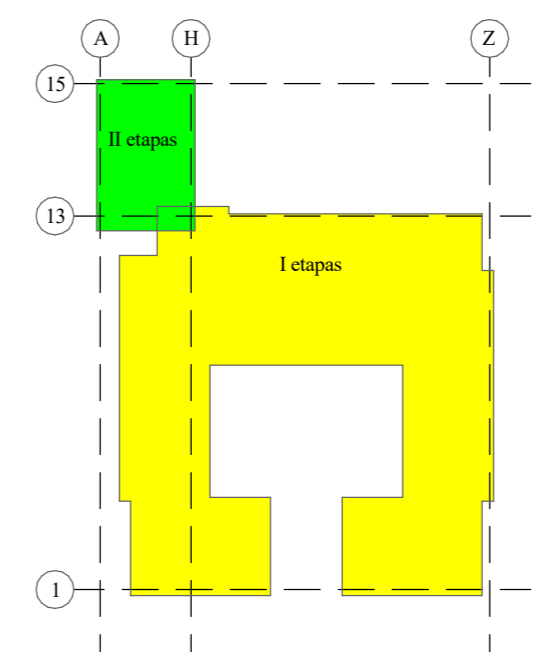

STATYBOS ETAPAI

2 Aukšto patalpų žiniaraštis. II etapas		
Nr.	Pavadinimas	Plotas
2-1	Koridorius	89.22
2-2	Koridorius	42.69
2-3	Koridorius	96.38
2-4	San. mazgas	5.04
2-5	San. mazgas	6.82
2-6	Ventkamera	16.25
2-7	Sandėlis	8.13
2-8	Ventkamera	19.12
2-9	San. mazgas	8.36
2-10	Sandėlis	3.39
2-11	Sandėlis	9.58
		304.98
2-12	Metodinis kabinetas	30.95
2-13	Direktoriaus kabinetas	17.44
2-14	Sekretoriaus kabinetas	14.17
2-15	Direktoriaus paduotojas ugdymui	14.95
2-16	Psichologo kabinetas	17.73
2-17	Papildomo ugdymo kabinetas	26.48
2-18	Logopedo kabinetas	13.79
2-19	Logopedo kabinetas	12.89
2-20	Papildomo ugdymo kabinetas	20.99
2-21	Logopedo kabinetas	13.79
2-22	Papildomo ugdymo kabinetas	17.81
		201.00
2-G9.1	Grupė	82.51
2-G9.2	Virtuvėlė	4.40
2-G9.3	San. mazgas	14.25
		101.16
2-G10.1	Grupė	82.51
2-G10.2	Virtuvėlė	4.40
2-G10.3	San. mazgas	14.25
		101.16
2-G11.1	Grupė	82.97
2-G11.2	Virtuvėlė	4.41
2-G11.3	San. mazgas	14.18
		101.55
2-G12.1	Grupė	82.97
2-G12.2	Virtuvėlė	4.41
2-G12.3	San. mazgas	14.18
		101.55
2-G13.1	Grupė	82.97
2-G13.2	Virtuvėlė	4.41
2-G13.3	San. mazgas	14.18
		101.55
2-G14.1	Grupė	82.97
2-G14.2	Virtuvėlė	4.41
2-G14.3	San. mazgas	14.18
		101.55
2-G15.1	Grupė	82.51
2-G15.2	Virtuvėlė	4.40
2-G15.3	San. mazgas	14.25
		101.16
2-G16.1	Grupė	82.51
2-G16.2	Virtuvėlė	4.40
2-G16.3	San. mazgas	14.23
		101.14
L1.2	Laiptinė	36.01
L2.2	Laiptinė	22.99
L3.2	Laiptinė	23.11
L4.2	Laiptinė	23.11
		105.22
Viso		1422.02

SUTARTINIAI ŽYMĖJIMAI	
	Apsauginės signalizacijos centralė
	Apsauginės signalizacijos centralės išplėtimo modulis
	Valdymo klaviatūra
	Judesio detektorius
	Stiklo dūžio detektorius
	Magnetinis kontaktas
	Vidinė sirena
	Lauko sirena
	Neįgalųjų pagalbos iškvietimo mygtukas su virvute
	Dviejų klavišų jungiklis
	Neįgalųjų WC indikatorius

1. Pastabos:
1. Valdymo klaviatūros montuojamos 1.5 m aukštyje.
  2. Judesio detektoriai montuojami palei lubas.
  3. Stiklo dūžio detektoriai montuojami ant lubų.
  4. Neįgalųjų pagalbos iškvietimo mygtukai su virvute montuojami ant lubų.
  5. Dviejų klavišų jungikliai montuojami 1.5 m aukštyje.
  6. Neįgalųjų WC indikatoriai montuojami virš arba šalia patalpos durų.