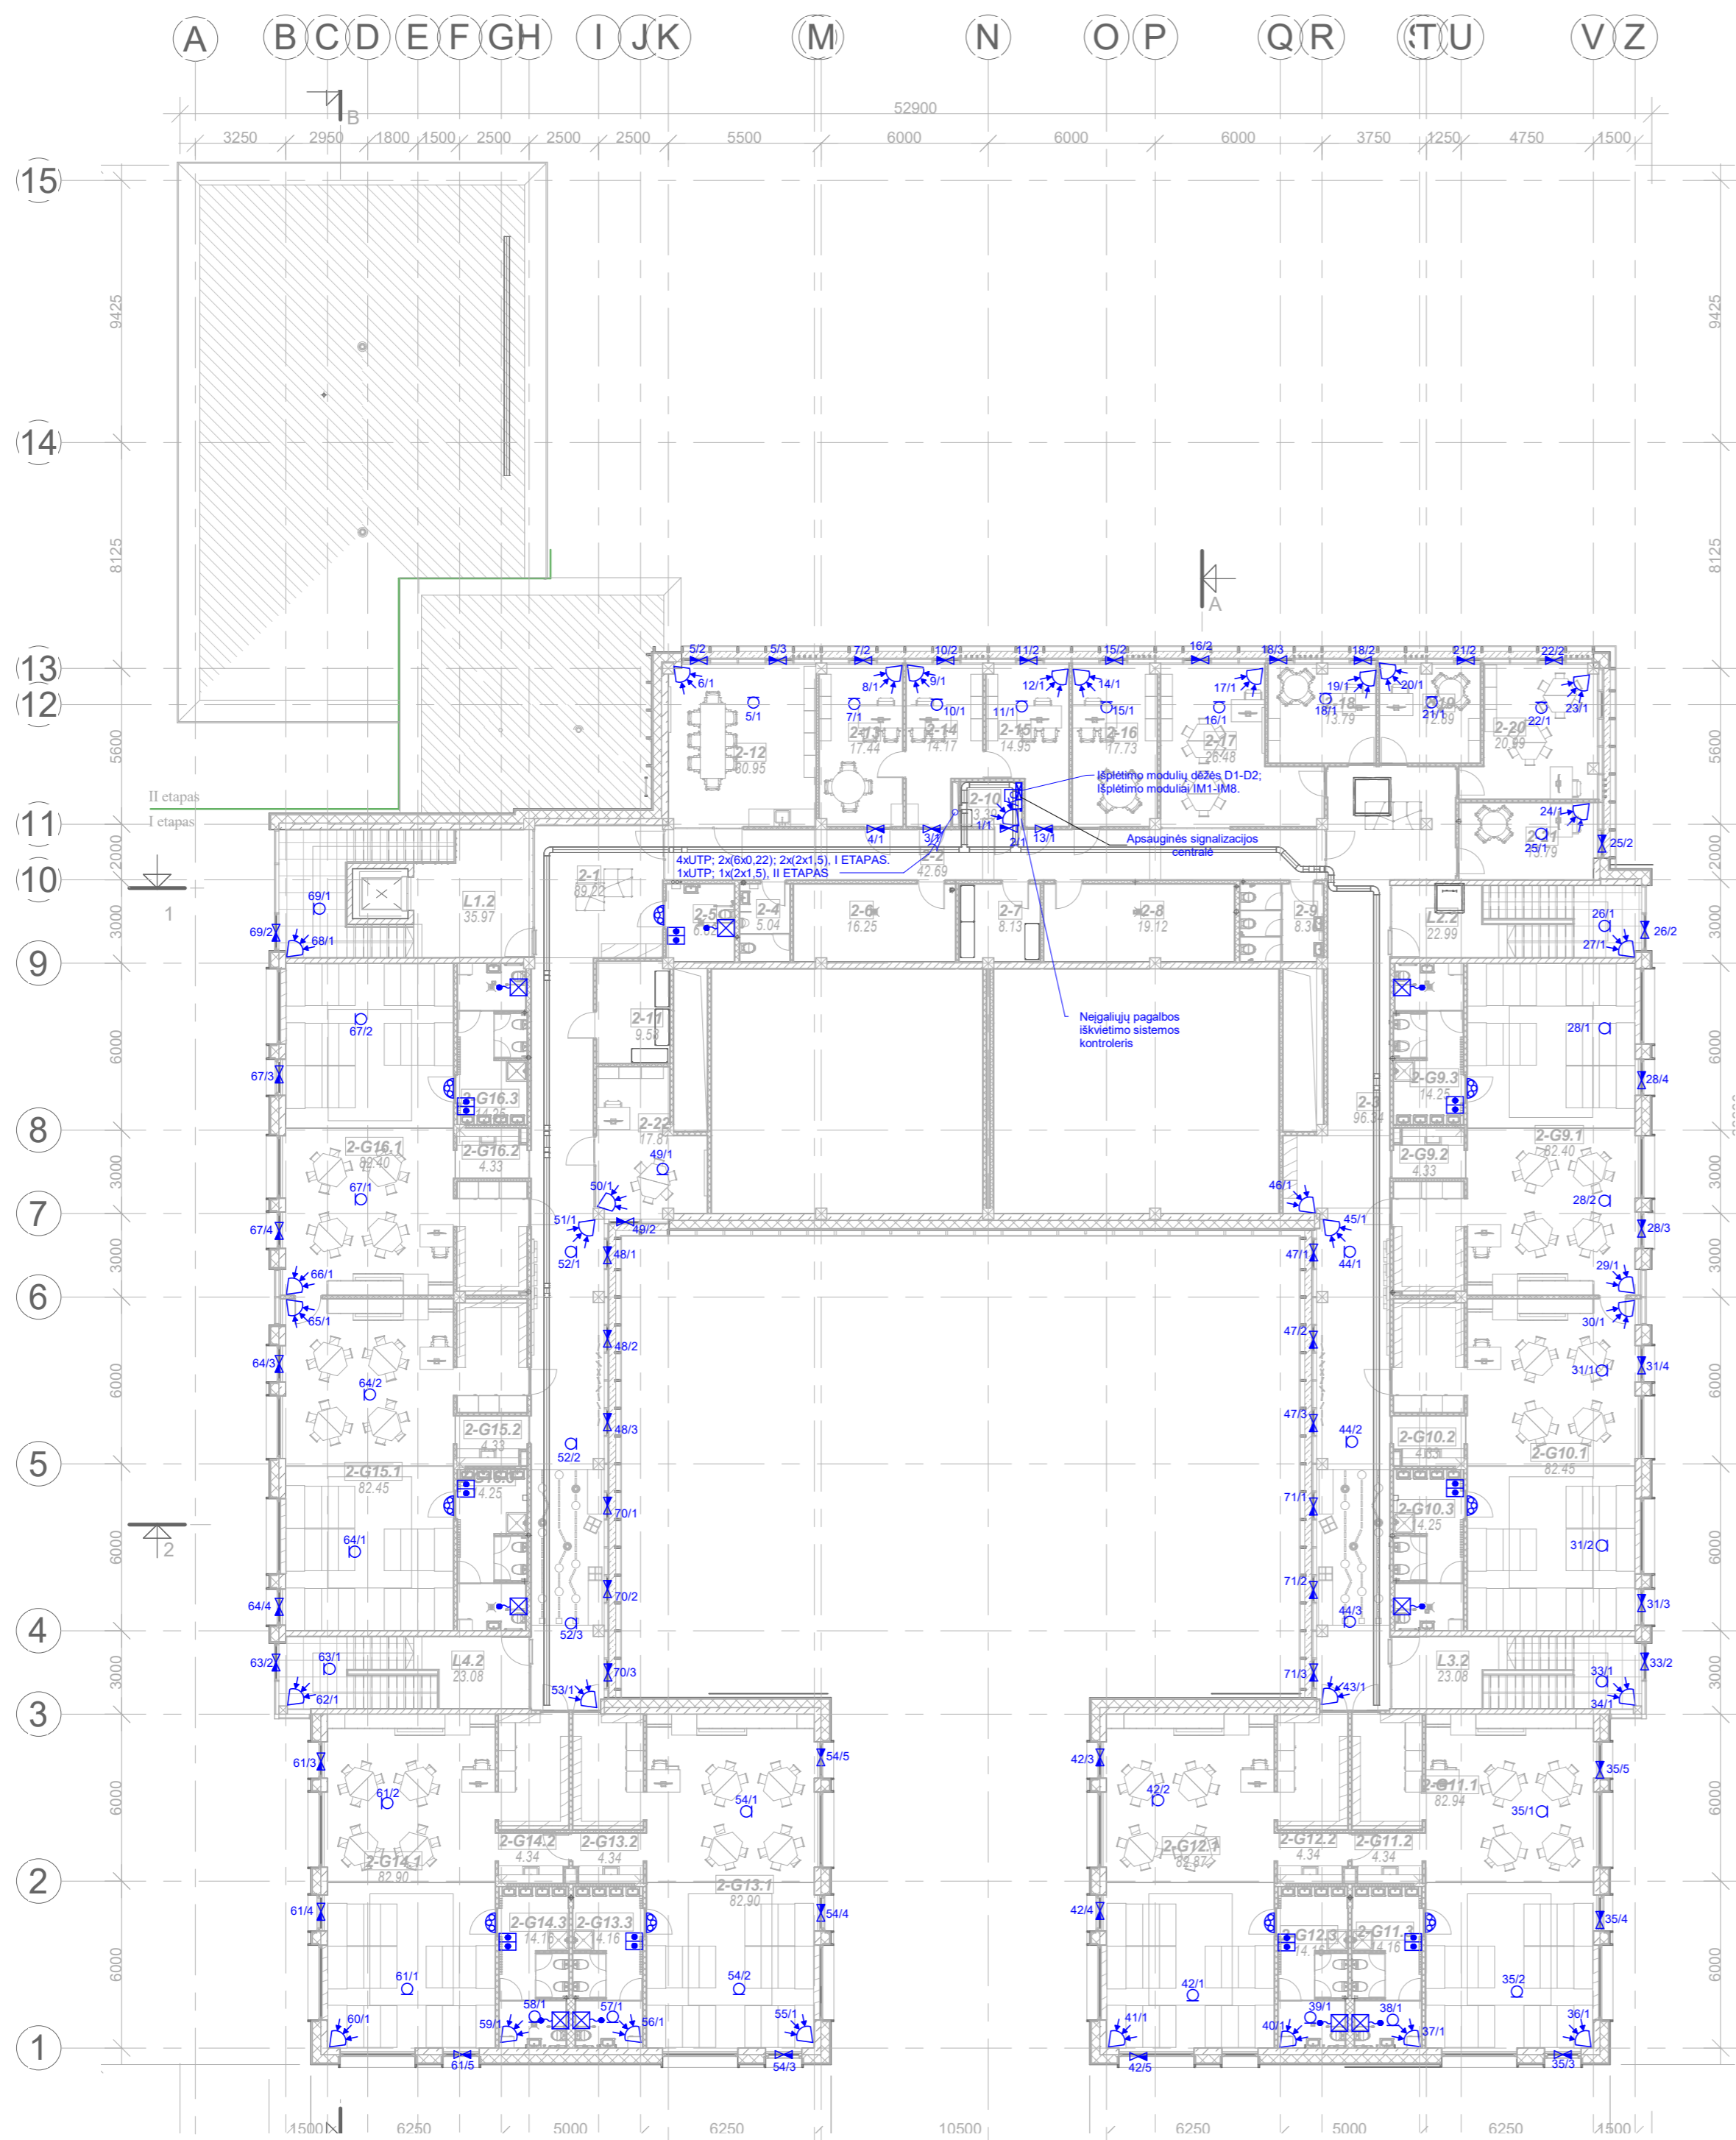

STATYBOS ETAPAI

2 Aukšto patalpų žiniaraštis. II etapas		
Nr.	Pavadinimas	Plotas
2-1	Koridorius	89.22
2-2	Koridorius	42.69
2-3	Koridorius	96.38
2-4	San. mazgas	5.04
2-5	San. mazgas	6.82
2-6	Ventkamera	16.25
2-7	Sandėlis	8.13
2-8	Ventkamera	19.12
2-9	San. mazgas	8.36
2-10	Sandėlis	3.39
2-11	Sandėlis	9.58
		304.98
2-12	Metodinis kabinetas	30.95
2-13	Direktoriaus kabinetas	17.44
2-14	Sekretoriaus kabinetas	14.17
2-15	Direktoriaus paduotojas ugdymui	14.95
2-16	Psichologo kabinetas	17.73
2-17	Papildomo ugdymo kabinetas	26.48
2-18	Logopedo kabinetas	13.79
2-19	Logopedo kabinetas	12.89
2-20	Papildomo ugdymo kabinetas	20.99
2-21	Logopedo kabinetas	13.79
2-22	Papildomo ugdymo kabinetas	17.81
		201.00
2-G9.1	Grupė	82.51
2-G9.2	Virtuvėlė	4.40
2-G9.3	San. mazgas	14.25
		101.16
2-G10.1	Grupė	82.51
2-G10.2	Virtuvėlė	4.40
2-G10.3	San. mazgas	14.25
		101.16
2-G11.1	Grupė	82.97
2-G11.2	Virtuvėlė	4.41
2-G11.3	San. mazgas	14.18
		101.55
2-G12.1	Grupė	82.97
2-G12.2	Virtuvėlė	4.41
2-G12.3	San. mazgas	14.18
		101.55
2-G13.1	Grupė	82.97
2-G13.2	Virtuvėlė	4.41
2-G13.3	San. mazgas	14.18
		101.55
2-G14.1	Grupė	82.97
2-G14.2	Virtuvėlė	4.41
2-G14.3	San. mazgas	14.18
		101.55
2-G15.1	Grupė	82.51
2-G15.2	Virtuvėlė	4.40
2-G15.3	San. mazgas	14.25
		101.16
2-G16.1	Grupė	82.51
2-G16.2	Virtuvėlė	4.40
2-G16.3	San. mazgas	14.23
		101.14
L1.2	Laiptinė	36.01
L2.2	Laiptinė	22.99
L3.2	Laiptinė	23.11
L4.2	Laiptinė	23.11
		105.22
Viso		1422.02

SUTARTINIAI ŽYMĖJIMAI	
	Apsauginės signalizacijos centralė
	Apsauginės signalizacijos centralės išplėtimo modulis
	Valdymo klaviatūra
	Judesio detektorius
	Stiklo dūžio detektorius
	Magnetinis kontaktas
	Vidinė sirena
	Lauko sirena
	Neįgalųjų pagalbos iškvietimo mygtukas su virvute
	Dviejų klavišų jungiklis
	Neįgalųjų WC indikatorius