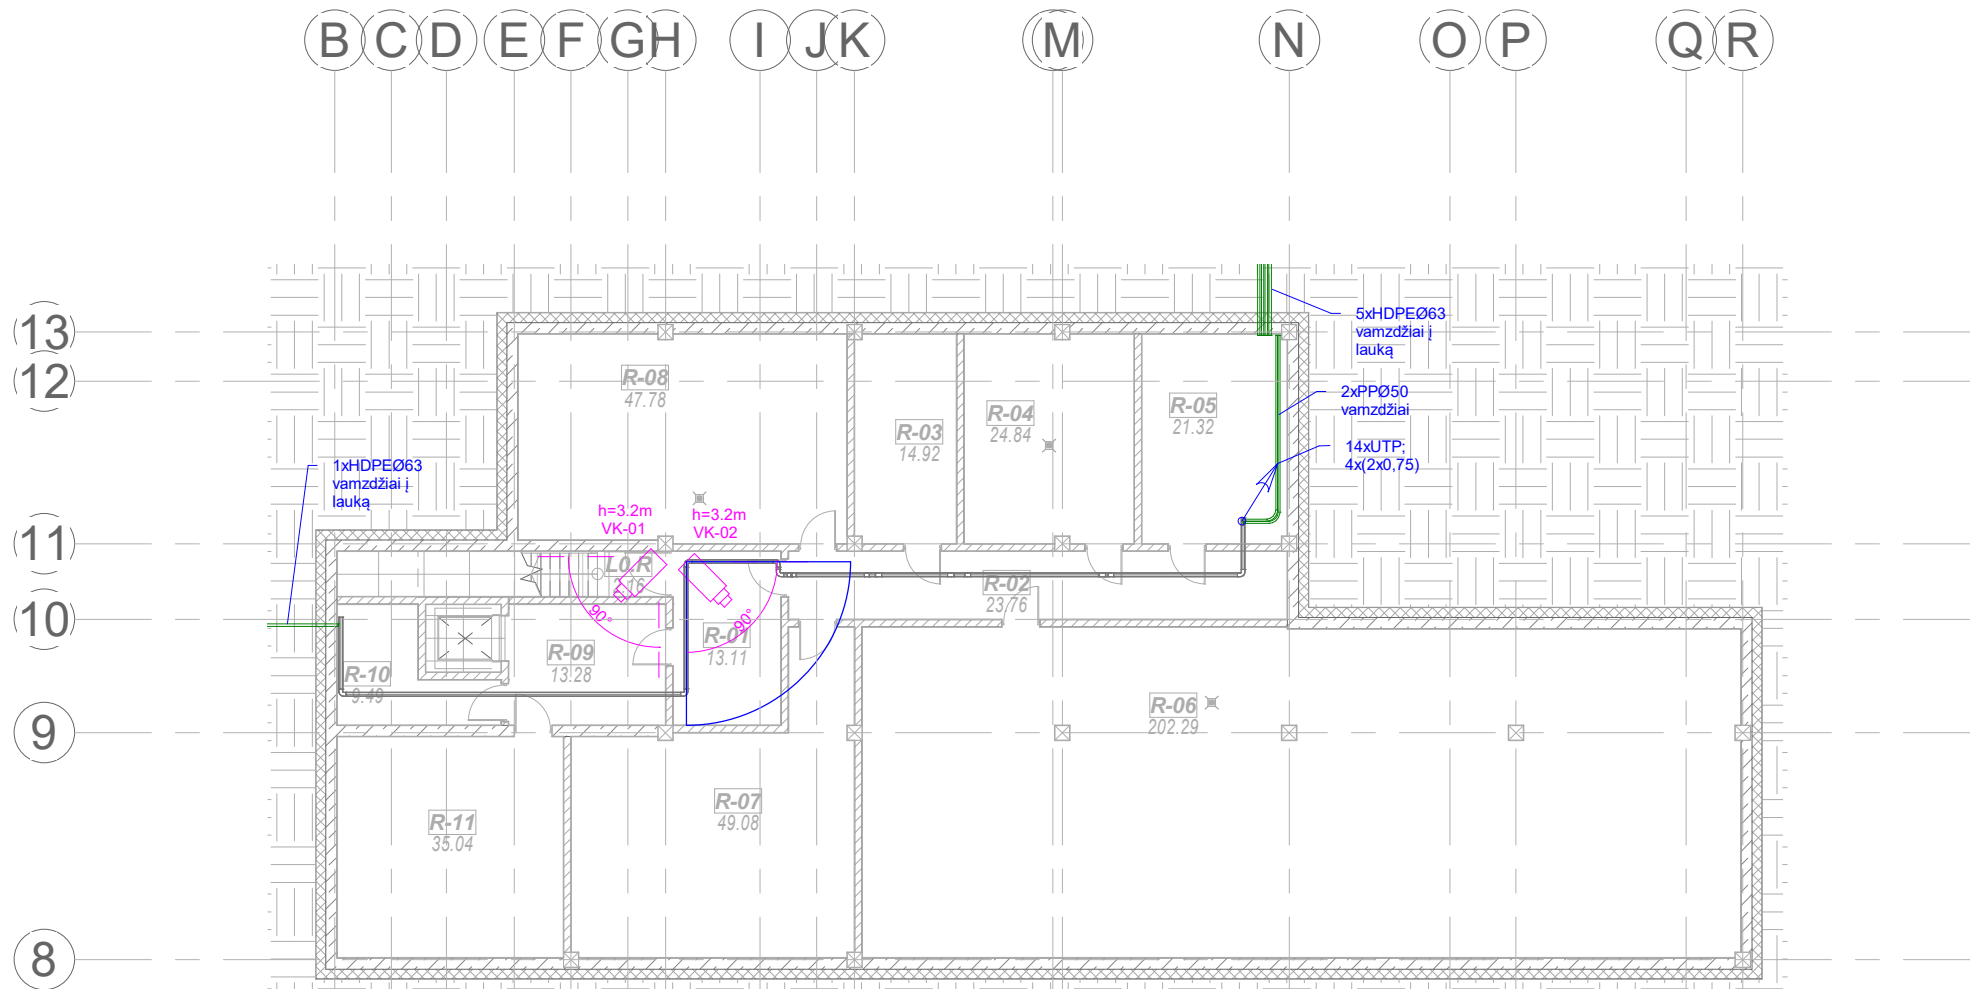

-1 Aukšto patalpų žiniaraštis		
Nr.	Pavadinimas	Plotas
L0.R	Laiptinė	2.16
R-01	Tambūras	13.11
R-02	Koridorius	23.76
R-03	Techninė patalpa. Vandens įvadas	14.92
R-04	Techninė patalpa. Šilumos punktas	24.84
R-05	Techninė patalpa. Elektros skydinė	21.32
R-06	Ventkamera	202.29
R-07	Techninė patalpa. Nedegaus inventoriaus sandėlis	49.08
R-08	Techninė patalpa. Baseino technologija, ventkamera	47.78
R-09	Tambūras	13.28
R-10	Techninė patalpa. Ryšių patalpa	9.49
R-11	Techninė patalpa. Nedegaus inventoriaus sandėlis	35.04

Viso 457.04

SUTARTINIAI ŽYMĖJIMAI	
	Durų kontroleris
	Kortelių skaitytuvas
	Elektromechaninė sklendė
	Magnetinis kontaktas
	Telefonspynė
	Telefonspynės ragelis
	Nuotolinis pultelis
	Vidaus vaizdo kamera
	Lauko vaizdo kamera

Pastaba:
Kortelių skaitytuvai montuojami 1.4 m aukštyje