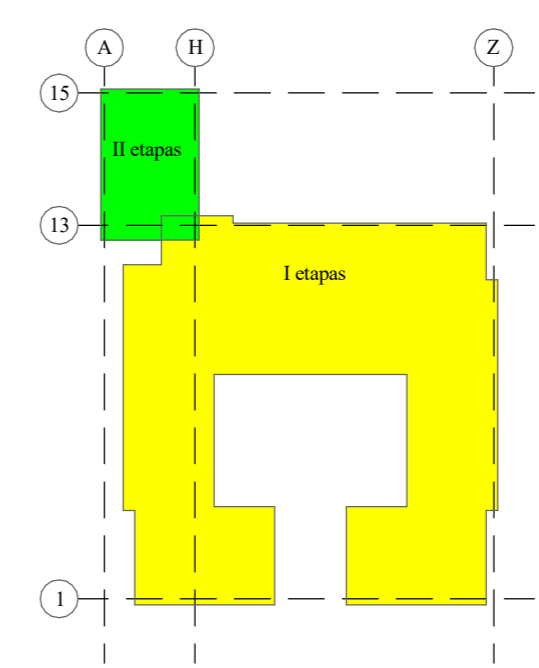

STATYBOS ETAPAI

PATALPŲ PASKIRTIS

- Administracinės patalpos
- Aktų salės patalpos
- Baseino patalpos
- Grupės patalpos
- Pagalbinės patalpos
- Skalbyklos patalpos
- Virtuvės patalpos

SUTARTINIAI ŽYMĖJIMAI	
	Apsauginės signalizacijos centralė
	Apsauginės signalizacijos centralės išplėtimo modulis
	Valdymo klaviatūra
	Judesio detektorius
	Stiklo dūžio detektorius
	Magnetinis kontaktas
	Vidinė sirena
	Lauko sirena
	Neįgalųjų pagalbos iškvietimo mygtukas su virvute
	Dviejų klavišų jungiklis
	Neįgalųjų WC indikatorius

1. Pastabos:
1. Valdymo klaviatūros montuojamos 1.5 m aukštyje.
  2. Judesio detektoriai montuojami palei lubas.
  3. Stiklo dūžio detektoriai montuojami ant lubų.
  4. Neįgalųjų pagalbos iškvietimo mygtukai su virvute montuojami ant lubų.
  5. Dviejų klavišų jungikliai montuojami 1.5 m aukštyje.
  6. Neįgalųjų WC indikatoriai montuojami virš arba šalia patalpos durų.