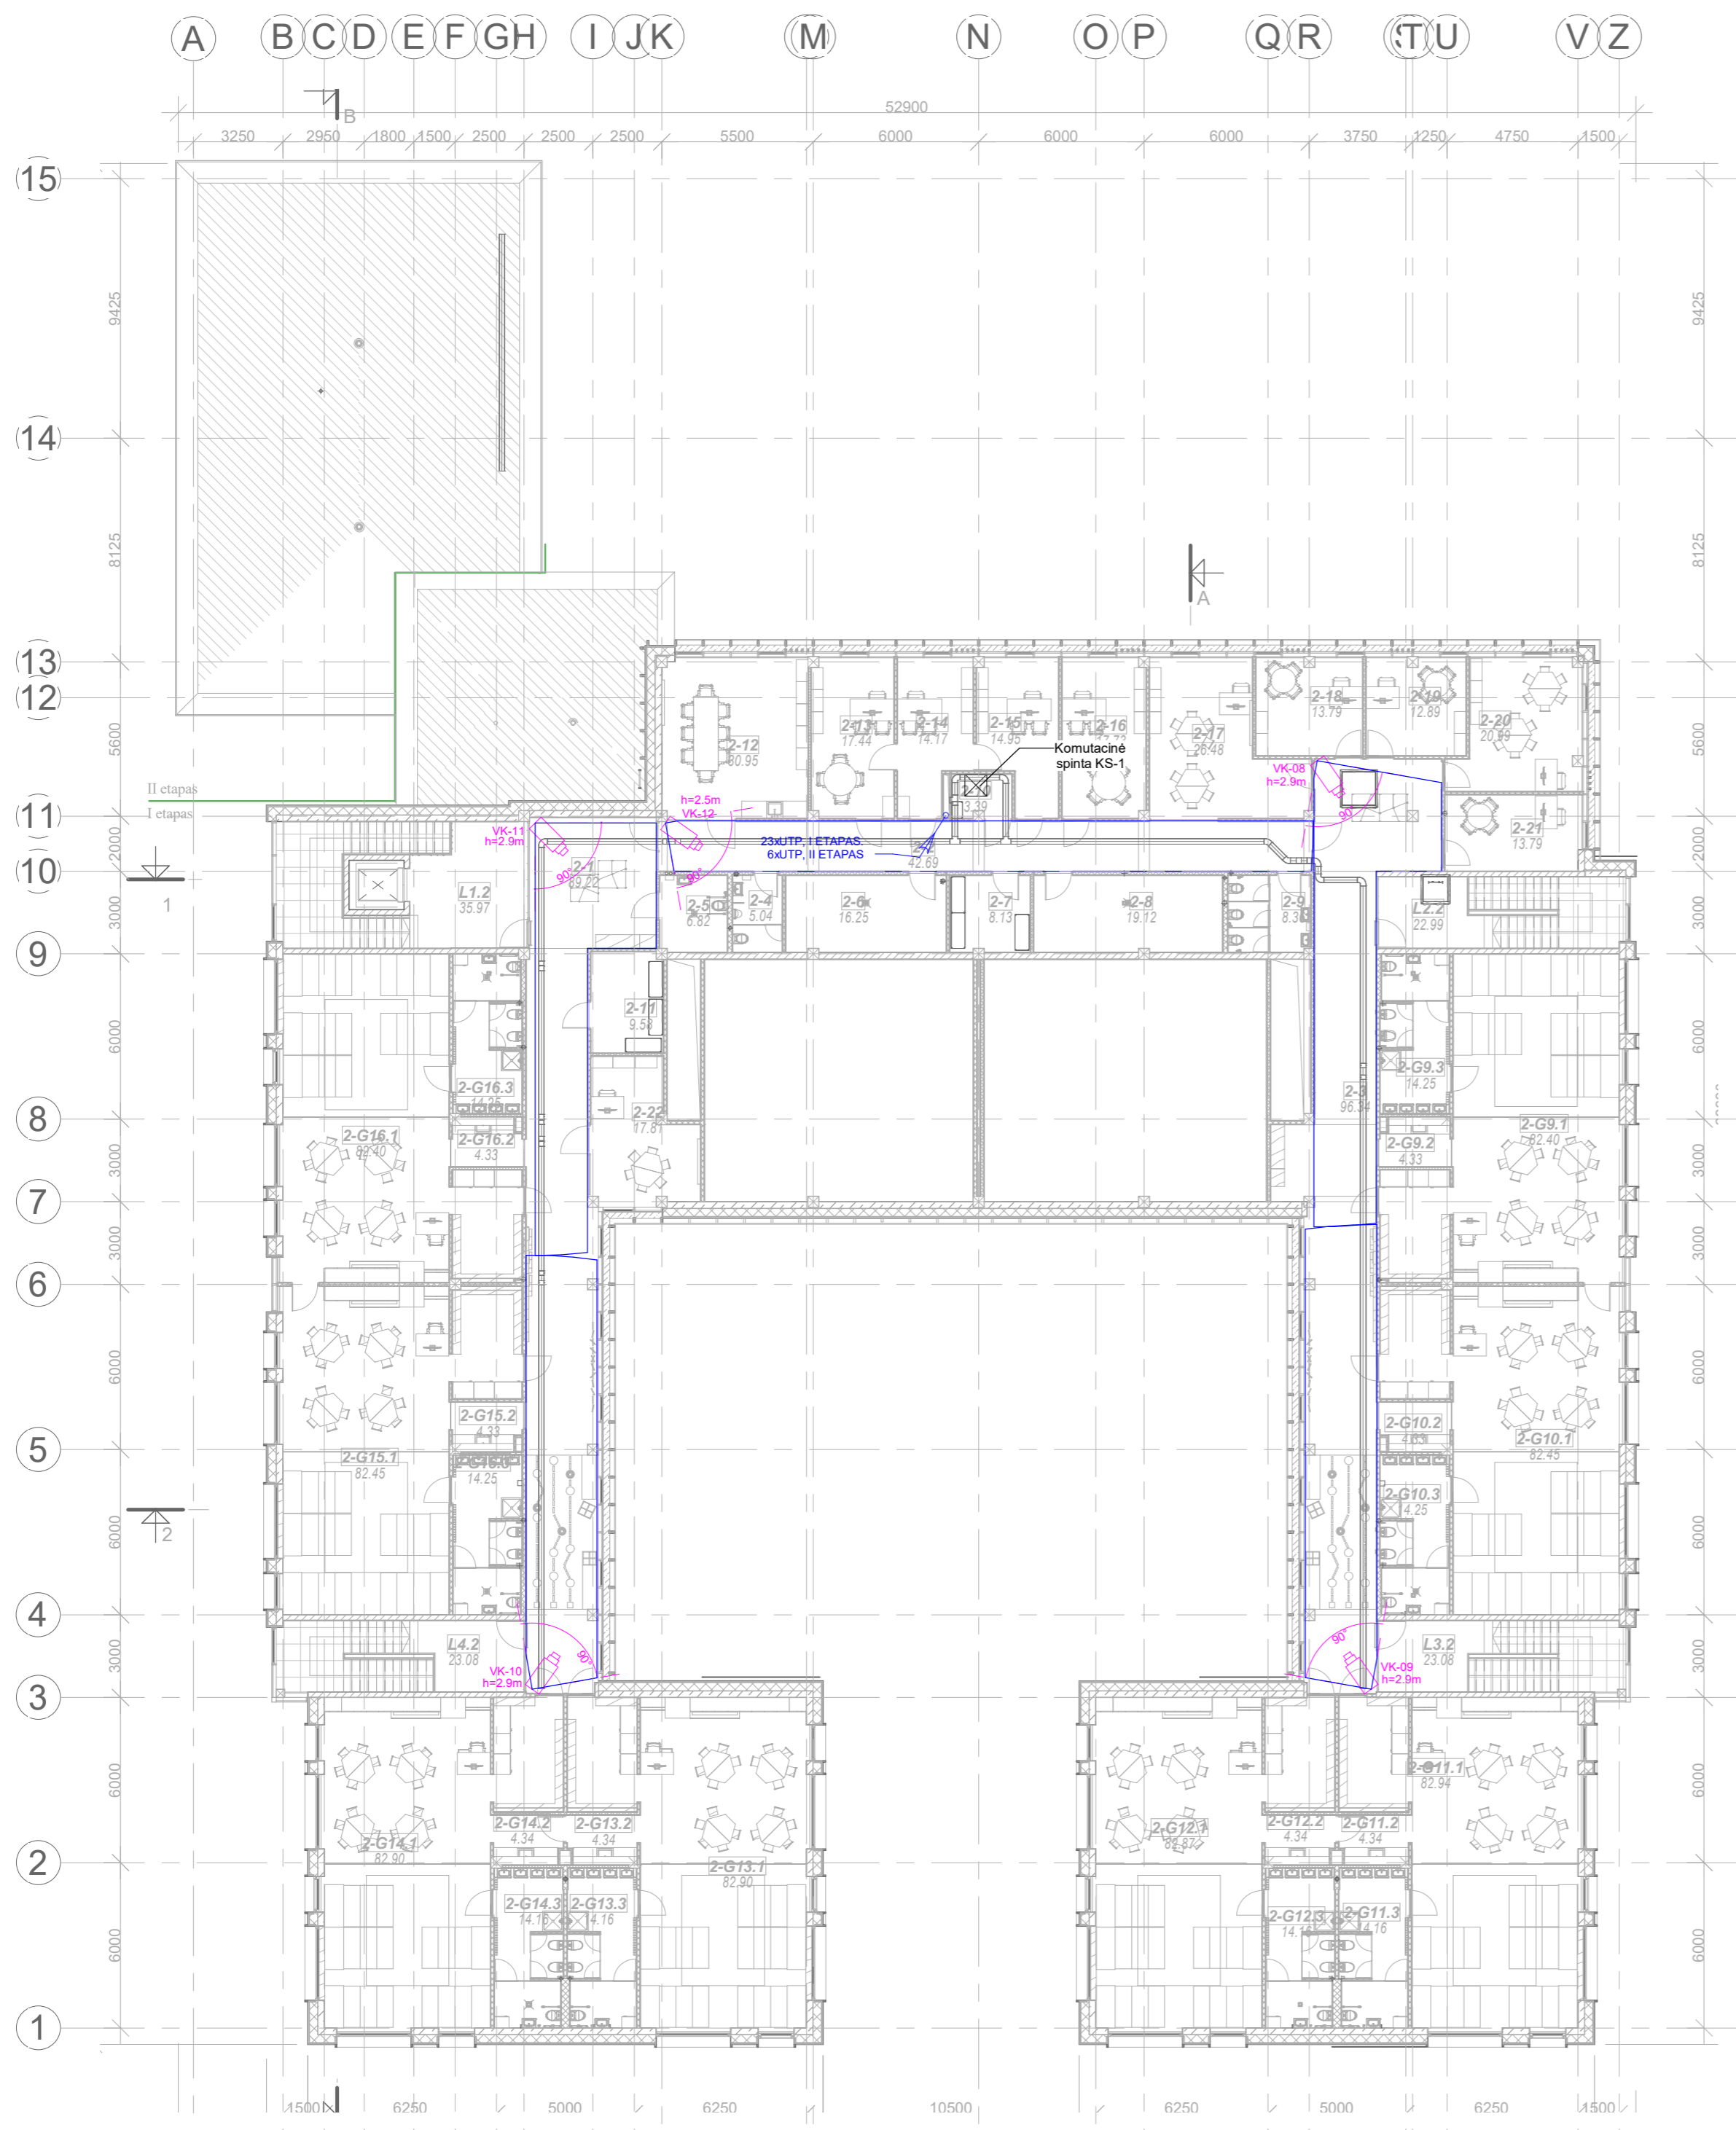

STATYBOS ETAPAI

2 Aukšto patalpų žiniaraštis. II etapas		
Nr.	Pavadinimas	Plotas
2-1	Koridorius	89.22
2-2	Koridorius	42.69
2-3	Koridorius	96.38
2-4	San. mazgas	5.04
2-5	San. mazgas	6.82
2-6	Ventkamera	16.25
2-7	Sandėlis	8.13
2-8	Ventkamera	19.12
2-9	San. mazgas	8.36
2-10	Sandėlis	3.39
2-11	Sandėlis	9.58
		304.98
2-12	Metodinis kabinetas	30.95
2-13	Direktoriaus kabinetas	17.44
2-14	Sekretoriaus kabinetas	14.17
2-15	Direktoriaus pavaduotojas ugdymui	14.95
2-16	Psichologo kabinetas	17.73
2-17	Papildomo ugdymo kabinetas	26.48
2-18	Logopedo kabinetas	13.79
2-19	Logopedo kabinetas	12.89
2-20	Papildomo ugdymo kabinetas	20.99
2-21	Logopedo kabinetas	13.79
2-22	Papildomo ugdymo kabinetas	17.81
		201.00
2-G9.1	Grupė	82.51
2-G9.2	Virtuvėlė	4.40
2-G9.3	San. mazgas	14.25
		101.16
2-G10.1	Grupė	82.51
2-G10.2	Virtuvėlė	4.40
2-G10.3	San. mazgas	14.25
		101.16
2-G11.1	Grupė	82.97
2-G11.2	Virtuvėlė	4.41
2-G11.3	San. mazgas	14.18
		101.55
2-G12.1	Grupė	82.97
2-G12.2	Virtuvėlė	4.41
2-G12.3	San. mazgas	14.18
		101.55
2-G13.1	Grupė	82.97
2-G13.2	Virtuvėlė	4.41
2-G13.3	San. mazgas	14.18
		101.55
2-G14.1	Grupė	82.97
2-G14.2	Virtuvėlė	4.41
2-G14.3	San. mazgas	14.18
		101.55
2-G15.1	Grupė	82.51
2-G15.2	Virtuvėlė	4.40
2-G15.3	San. mazgas	14.25
		101.16
2-G16.1	Grupė	82.51
2-G16.2	Virtuvėlė	4.40
2-G16.3	San. mazgas	14.23
		101.14
L1.2	Laiptinė	36.01
L2.2	Laiptinė	22.99
L3.2	Laiptinė	23.11
L4.2	Laiptinė	23.11
		105.22
Viso		1422.02

SUTARTINIAI ŽYMĖJIMAI	
	Durų kontroleris
	Kortelių skaitytuvas
	Elektromechaninė sklendė
	Magnetinis kontaktas
	Telefonspynė
	Telefonspynės ragelis
	Nuotolinis pultelis
	Vidaus vaizdo kamera
	Lauko vaizdo kamera

Pastaba:
Kortelių skaitytuvai montuojami 1.4 m aukštyje