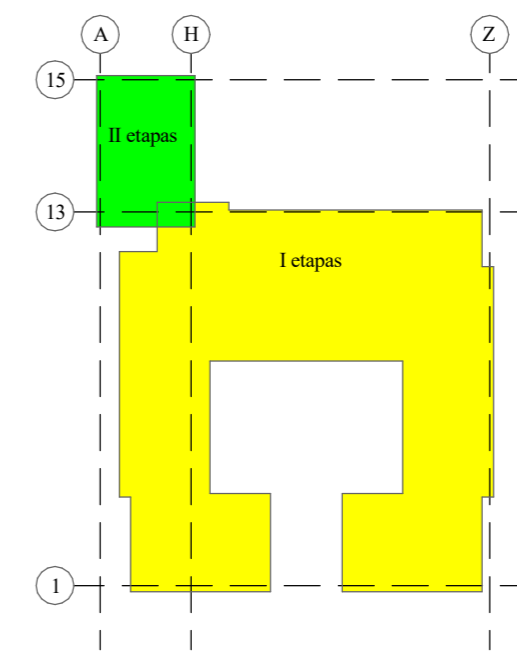

Pastaba:
Kortelių skaitytuvai montuojami 1.4 m aukštyje

STATYBOS ETAPAI

1 Aukšto patalpų žiniaraštis. II etapas		
Nr.	Pavadinimas	Plotas
1-1	Tambūras	17.34
1-2	Tambūras	6.28
1-3	Tambūras	6.40
1-4	Tambūras	6.40
1-5	Tambūras	7.93
1-6	Holas/koridorius	138.53
1-7	Koridorius	66.09
1-8	Koridorius	75.95
1-9	San. mazgas	3.96
1-10	San. mazgas	5.40
1-11	Mamos ir vaiko kambarys	5.36
1-12	Valytojos patalpa	3.03
1-13	San. mazgas	5.40
		348.07
1-14	Aktų salė	94.01
1-15	Sporto salė	95.17
1-16	Sargo patalpa	7.00
1-17	Dietisto kabinetas	10.70
1-18	Direktoriaus pavaduotojas ūkiui	11.48
1-19	Susirinkimų patalpa	11.64
1-20	Skalbykla	52.94
		282.96
1-21.1	Koridorius	18.79
1-21.2	Buitinės/poilsio patalpos	5.49
1-21.3	Sausų produktų sandėlis	3.97
1-21.4	Valytojos patalpa	3.40
1-21.5	Virtuvė	65.53
1-21.6	Daržovių sandėlis	7.02
1-21.7	Kabinetas	6.17
		110.37
1-22	Batų nusiavimo patalpa/ Laukiamasis	66.22
1-23	Trenerio zona	4.01
1-24	Baseino patalpa	74.50
1-25	Valytojos patalpa	6.71
1-26	San. mazgas	4.13
1-27	Persirengimo patalpa	24.31
1-28	Persirengimo patalpa (M)	19.79
1-29	Persirengimo patalpa (V)	19.94
1-30	San. mazgas (V)	1.38
1-31	San. mazgas (M)	1.40
1-32	Sandėlis	11.18
		233.57
1-G1.1	Grupė	82.51
1-G1.2	Virtuvėlė	4.57
1-G1.3	San. mazgas	14.25
		101.33
1-G2.1	Grupė	82.51
1-G2.2	Virtuvėlė	4.57
1-G2.3	San. mazgas	14.25
		101.33
1-G3.1	Grupė	82.97
1-G3.2	Virtuvėlė	4.52
1-G3.3	San. mazgas	14.18
		101.67
1-G4.1	Grupė	82.97
1-G4.2	Virtuvėlė	4.52
1-G4.3	San. mazgas	14.18
		101.67
1-G5.1	Grupė	82.97
1-G5.2	Virtuvėlė	4.52
1-G5.3	San. mazgas	14.18
		101.67
1-G6.1	Grupė	82.97
1-G6.2	Virtuvėlė	4.52
1-G6.3	San. mazgas	14.18
		101.67
1-G7.1	Grupė	82.47
1-G7.2	Virtuvėlė	4.58
1-G7.3	San. mazgas	14.28
		101.34
1-G8.1	Grupė	82.51
1-G8.2	Virtuvėlė	4.57
1-G8.3	San. mazgas	14.23
		101.32
L0.1	Laiptinė	8.74
L1.1	Laiptinė	18.37
L2.1	Laiptinė	12.58
L3.1	Laiptinė	12.57
L4.1	Laiptinė	12.74
		65.00
Viso		1851.97